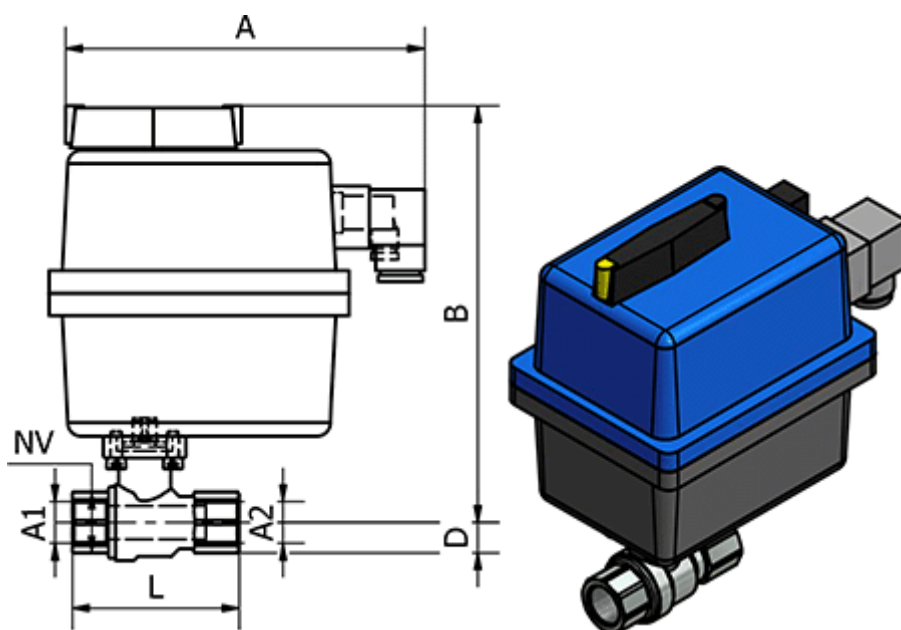

Varenummer: 5863501813
Beskrivelse: Kuglehane 350.1813, G 1 1/4" - G 1 1/4"
Gevind/Gevind

Mål

= -	Max. Arbejdstryk = 40 bar
= -	NV = 50
= -	Tilslutning A1 = G 1 1/4"
= -	Tilslutning A2 = G 1 1/4"

A = 177

B = 214

D = 30

L = 110